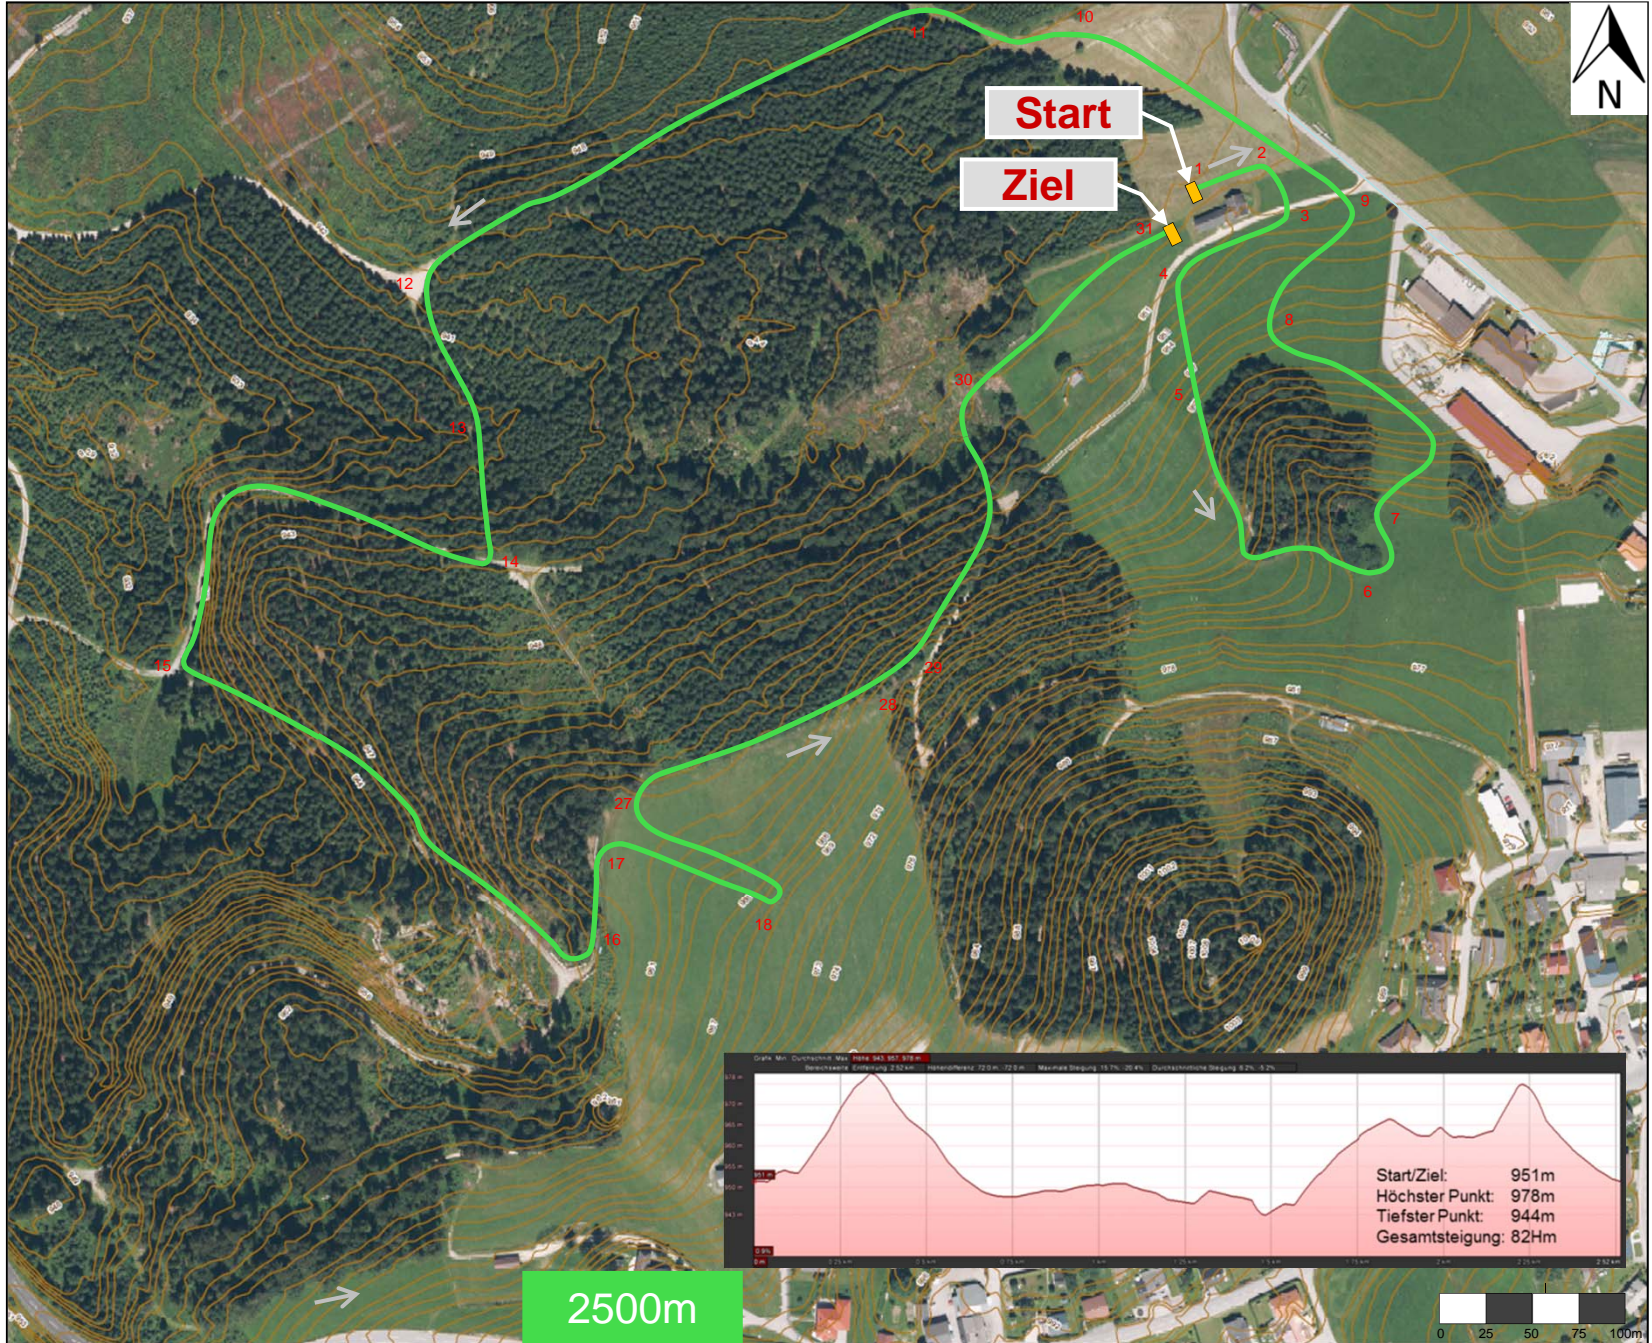

# Streckenplan Liebenau FIS 2,5 km

# Streckenplan Liebenau FIS 3,3 km

# Streckenplan Liebenau FIS 3,75 km

# Streckenplan Liebenau FIS 2,5/3,3/3,75 km

2500m

3300m

3750m