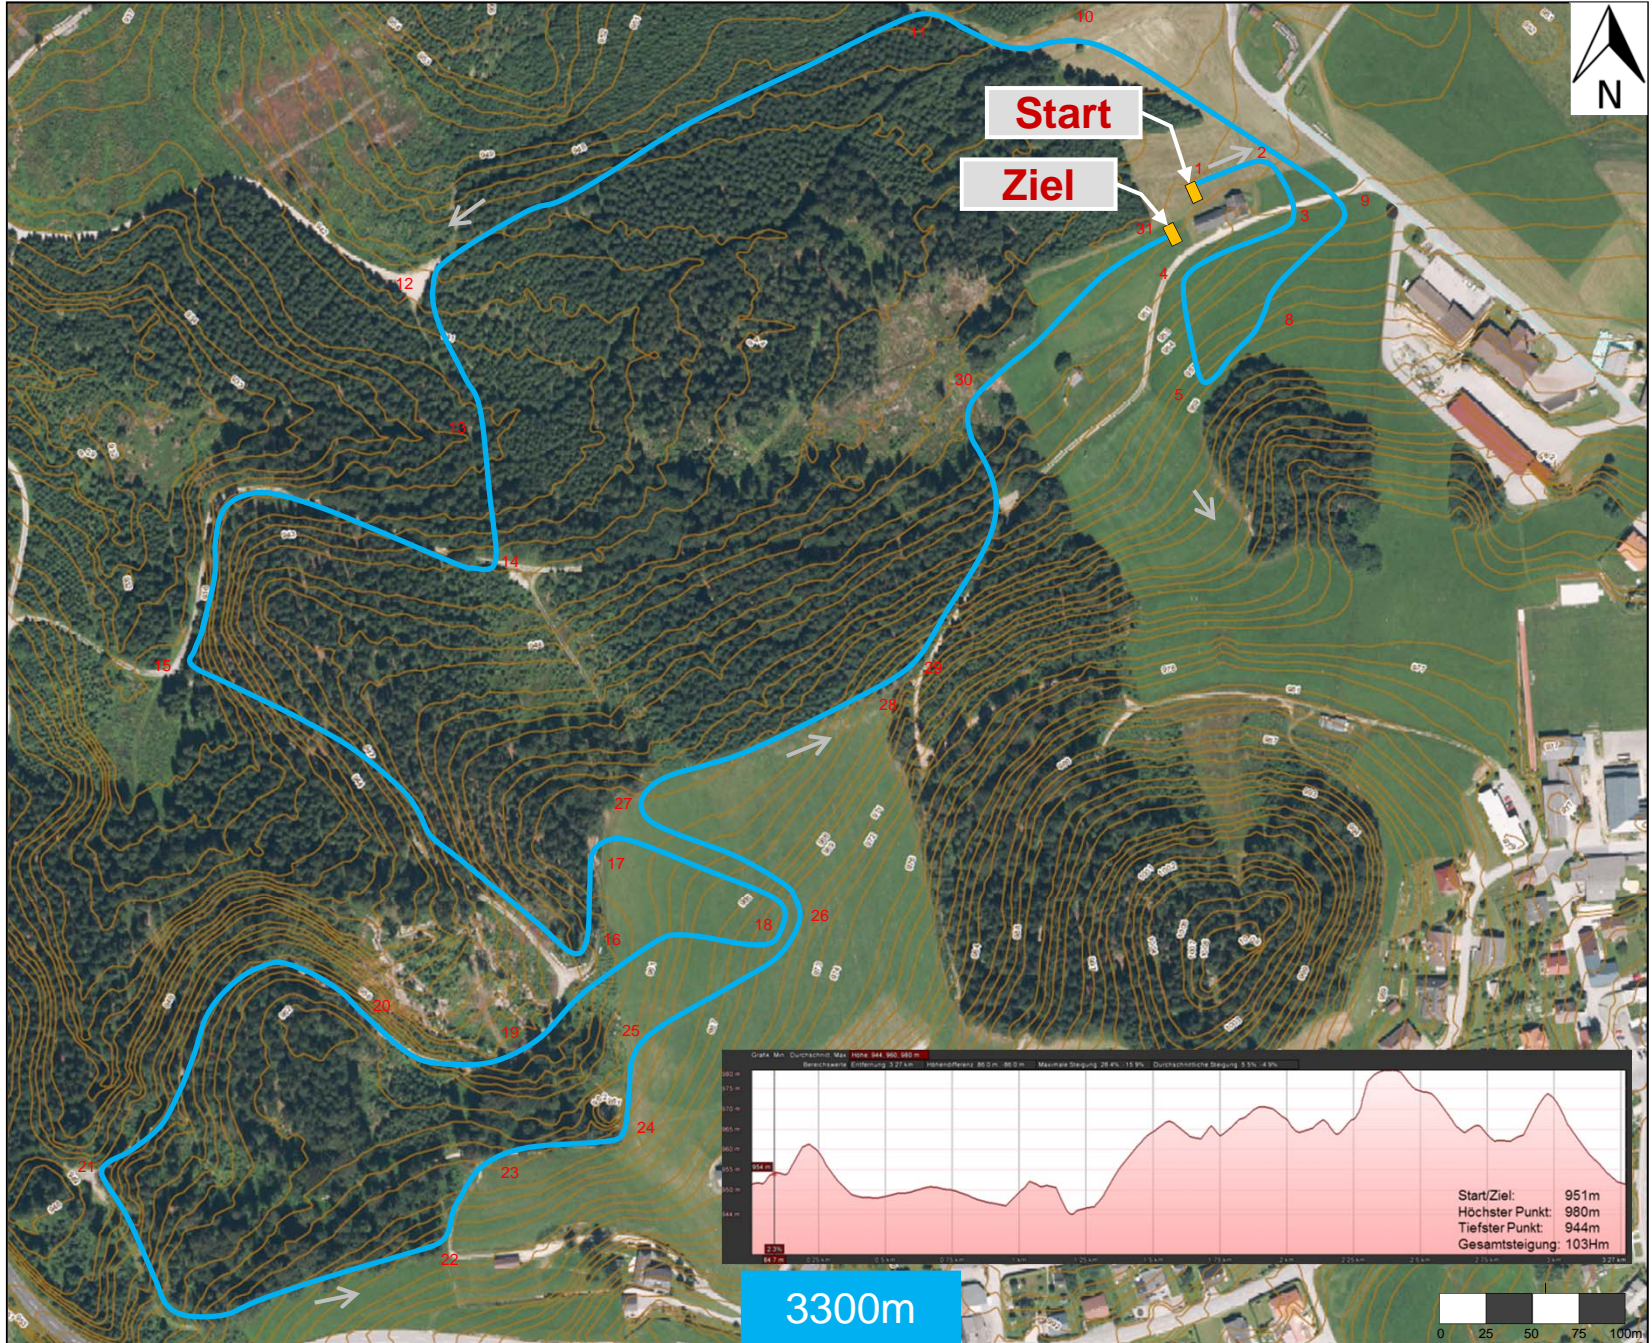

# Streckenplan Liebenau FIS 2,5 km

# Streckenplan Liebenau FIS 3,3 km

# Streckenplan Liebenau FIS 3,75 km

# Streckenplan Liebenau FIS 2,5/3,3/3,75 km

2500m

3300m

3750m