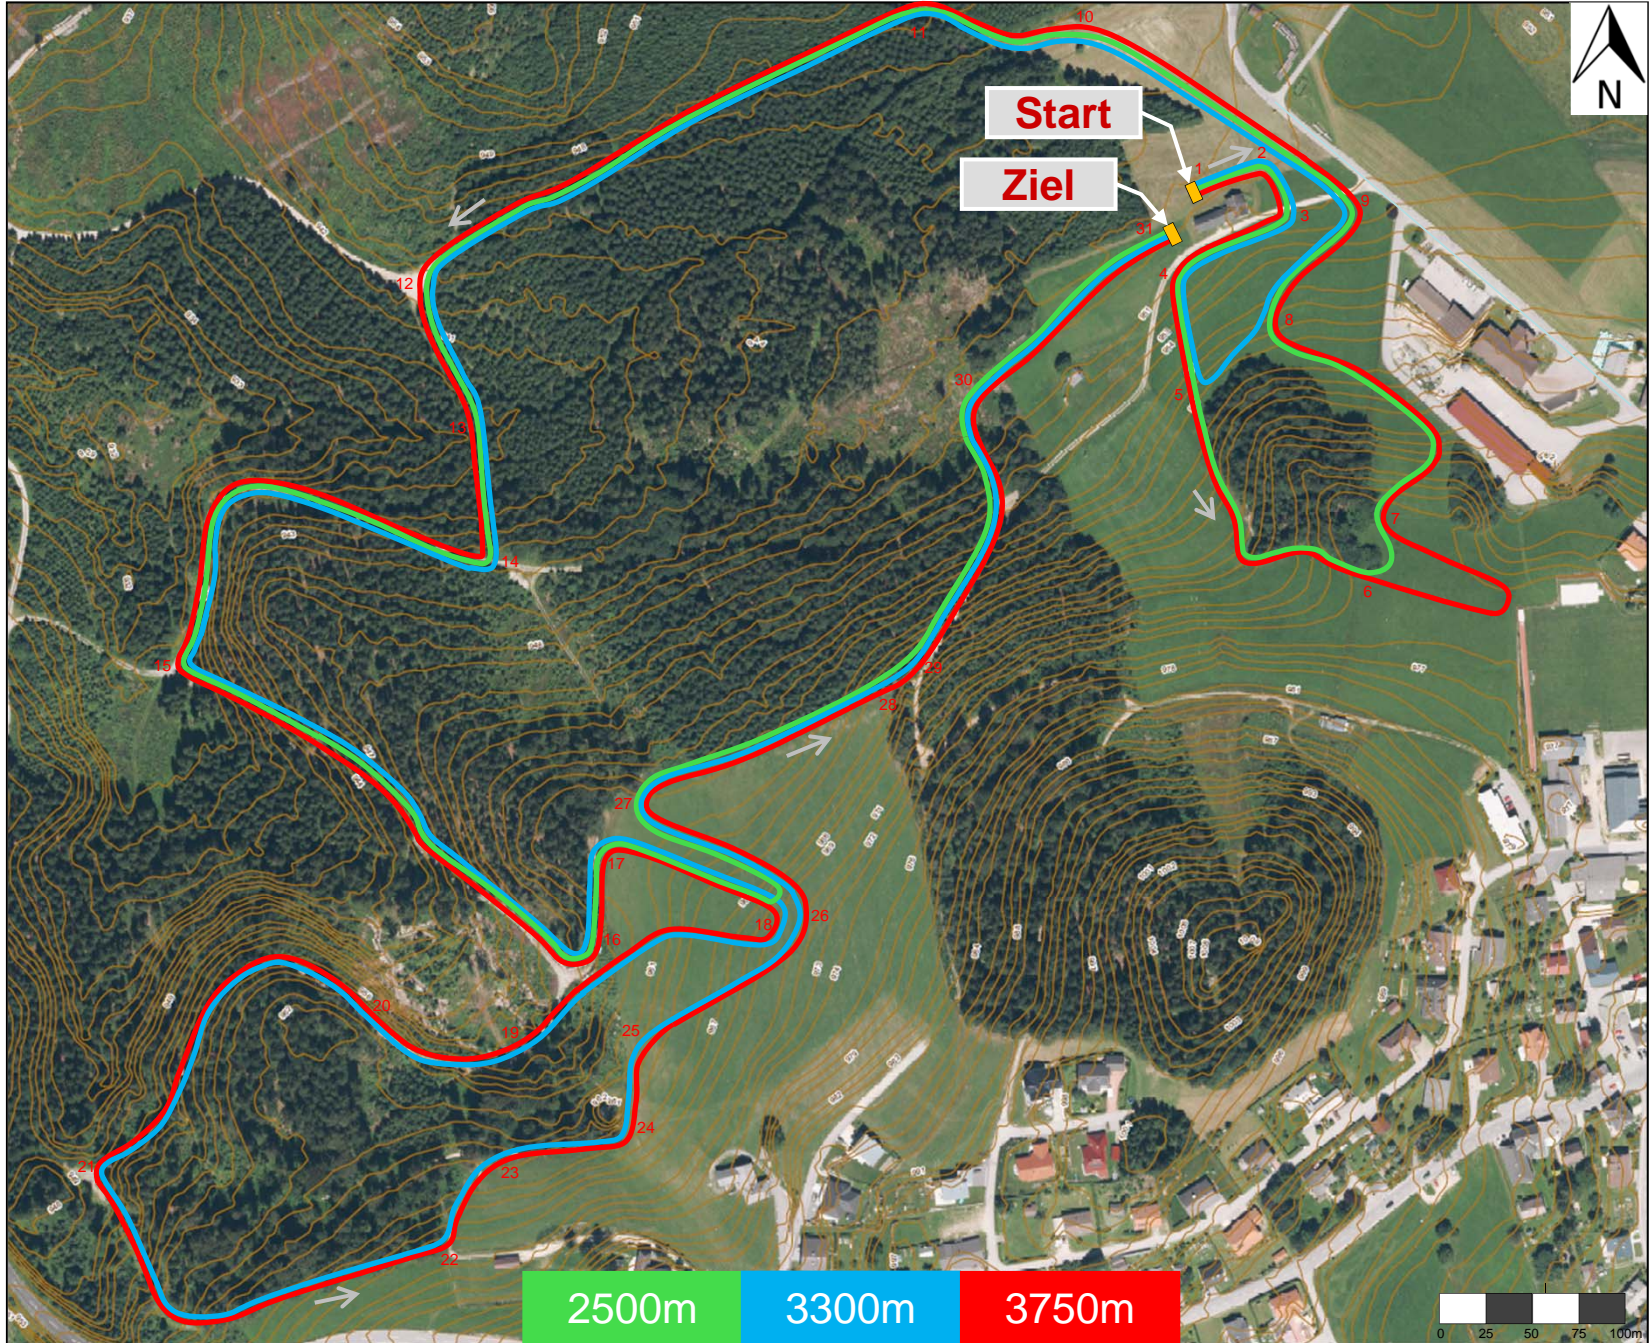

# Streckenplan Liebenau FIS 2,5 km

# Streckenplan Liebenau FIS 3,3 km

# Streckenplan Liebenau FIS 3,75 km

# Streckenplan Liebenau FIS 2,5/3,3/3,75 km

2500m

3300m

3750m