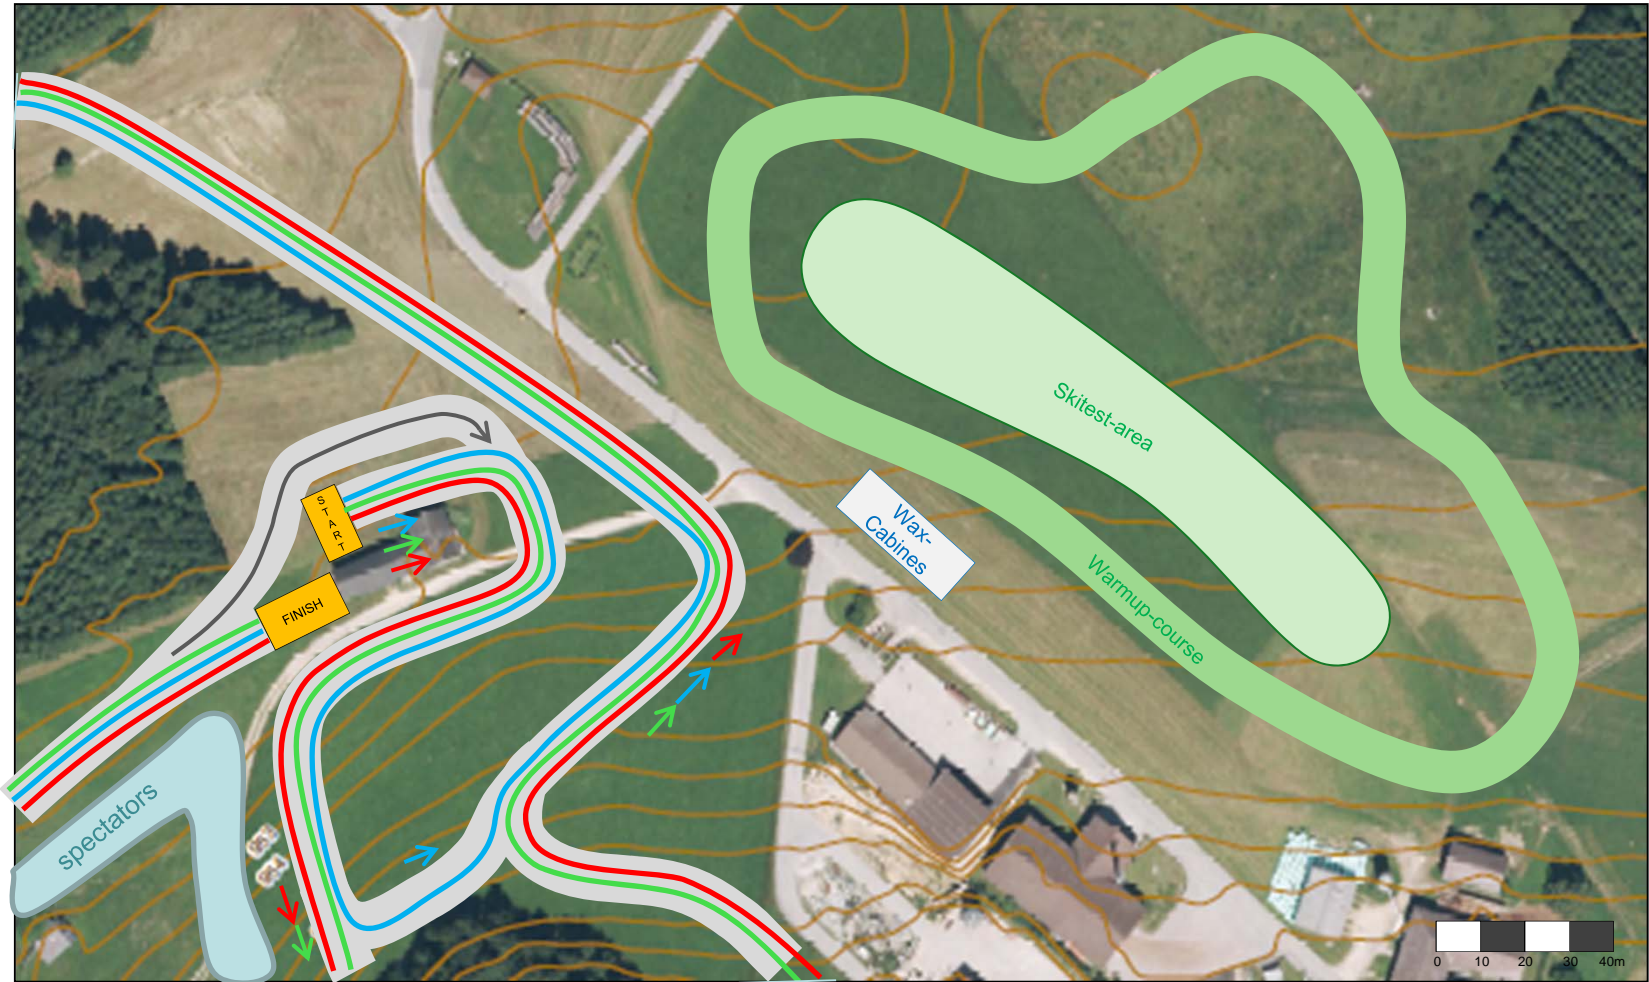

# Streckenplan Liebenau FIS 3,3 km

# Streckenplan Liebenau FIS 3,75 km

# Streckenplan Liebenau FIS 2,5/3,3/3,75 km

2500m

3300m

3750m

# Stadionplan Liebenau FIS 2,5/3,3/3,75 km

2500m 3300m 3750m